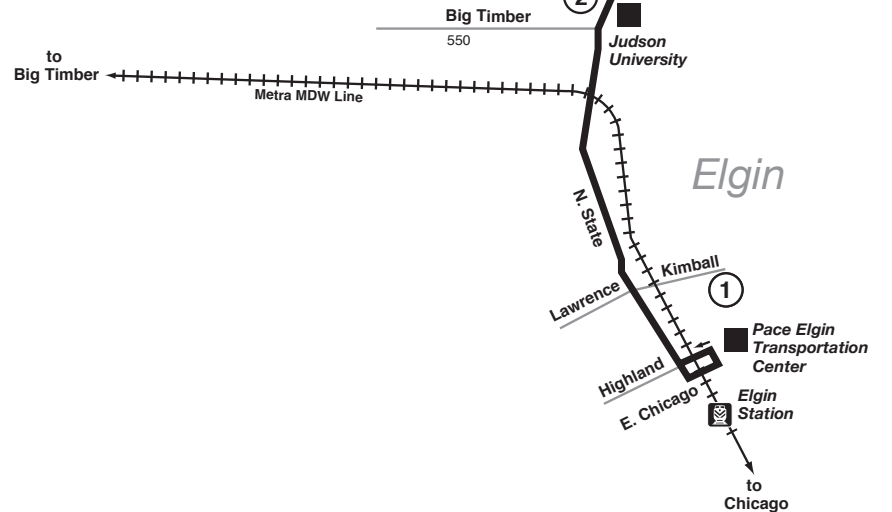

Route 552

Effective Date
May 20, 2019

Todos los autobuses de Pace en esta ruta están equipados con portabicicletas.

El servicio de Pace es accesible para sillas de ruedas.

On C trips, the bus operates between 1st/Main in West Dundee and IL 25/Cherokee in Carpentersville as Route 803.

En viajes C, el autobús opera entre 1st/Main en West Dundee y IL 25/Cherokee en Carpentersville como Ruta 803.

Transfer at the Pace Elgin Transportation Center to/from Routes 541, 542, 543, 546, 547, 548, 549, 550, 554, 603 and 801.

Transbordo en el Centro de Transportación de Pace en Elgin a/de las Rutas 541, 542, 543, 546, 547, 548, 549, 550, 554, 603 y 801.

PaceBus.com

REGULAR FARE ROUTE

Use your Ventra® Card or exact fare in cash.

Driver Has No Change

TRAVEL INFORMATION

For travel information:
RTA Travel Information Center
(312) 836-7000

For other information:
Pace Customer Relations
(847) 364-PACE (7223)

CARRIER INFORMATION

OPERATED BY: Pace River
For lost and found call (847) 931-6750

ADDITIONAL INFORMATION

TARIFA PARA RUTA REGULAR

Use su tarjeta Ventra® o tarifa exacta en efectivo.

El Conductor No Tiene Cambio

CENTRO DE INFORMACION

Para información sobre viajes:
Centro de Información sobre Viajes del RTA
(312) 836-7000

Para otra información:
Departamento de Servicio al Cliente de Pace
(847) 364-PACE (7223)

COMPAÑIA DE TRANSPORTE

OPERADO POR: Pace River
Para información sobre objetos perdidos
(847) 931-6750

INFORMACION ADICIONAL

552 North State-Spring Hill Mall

All Pace service is wheelchair accessible.