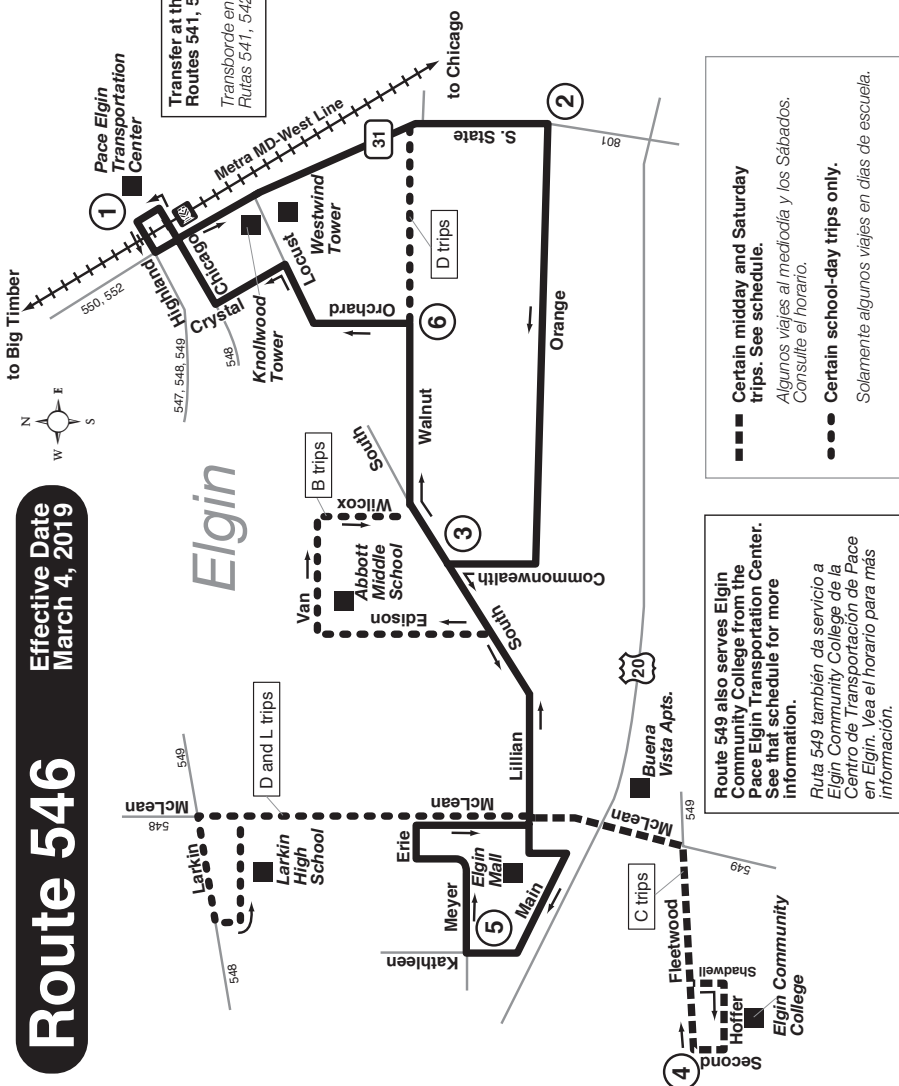

Route 546

Effective Date
March 4, 2019

Todos los autobuses de Pace en esta ruta están equipados con portabicicletas.

El servicio de Pace es accesible para sillas de ruedas.

Transfer at the Pace Elgin Transportation Center to/from Routes 541, 542, 543, 547, 548, 549, 550, 552, 554, 603 and 801. Transborde en el Centro de Transporte de Pace en Elgin a/dé Rutas 541, 542, 543, 547, 548, 549, 550, 552, 554, 603 y 801.

--- Certain midday and Saturday trips. See schedule.
Algunos viajes al mediodía y los Sábados. Consulte el horario.

..... Certain school-day trips only.
Solamente algunos viajes en días de escuela.

Route 549 also serves Elgin Community College from the Pace Elgin Transportation Center. See that schedule for more information.

Ruta 549 también da servicio a Elgin Community College de la Centro de Transporte de Pace en Elgin. Vea el horario para más información.

PaceBus.com

022417-011818rev

REGULAR FARE ROUTE

Use your Ventra® Card or exact fare in cash.
Driver Has No Change

TRAVEL INFORMATION

If you need transit information please call The RTA Travel Information Center. (Open daily) (312) 836-7000

For Customer Relations support please call Pace. (Open Monday-Friday) (847) 364-PACE (7223)

CARRIER INFORMATION

OPERATED BY: Pace River
For lost and found call (847) 931-6750

ADDITIONAL INFORMATION

TARIFA PARA RUTA REGULAR

Use su tarjeta Ventra® o tarifa exacta en efectivo.
El Conductor No Tiene Cambio

CENTRO DE INFORMACION

Para información de transito, llame al Centro de Información de Viajes del RTA. (Abierto diariamente) (312) 836-7000

Para llamar al Centro de Servicios al Cliente de Pace. (Abierto de Lunes a Viernes) (847) 364-PACE (7223)

COMPANIA DE TRANSPORTE

OPERADO POR: Pace River
Para información sobre objetos perdidos (847) 931-6750

INFORMACION ADICIONAL

546 Orange-Walnut

All Pace service is wheelchair accessible.