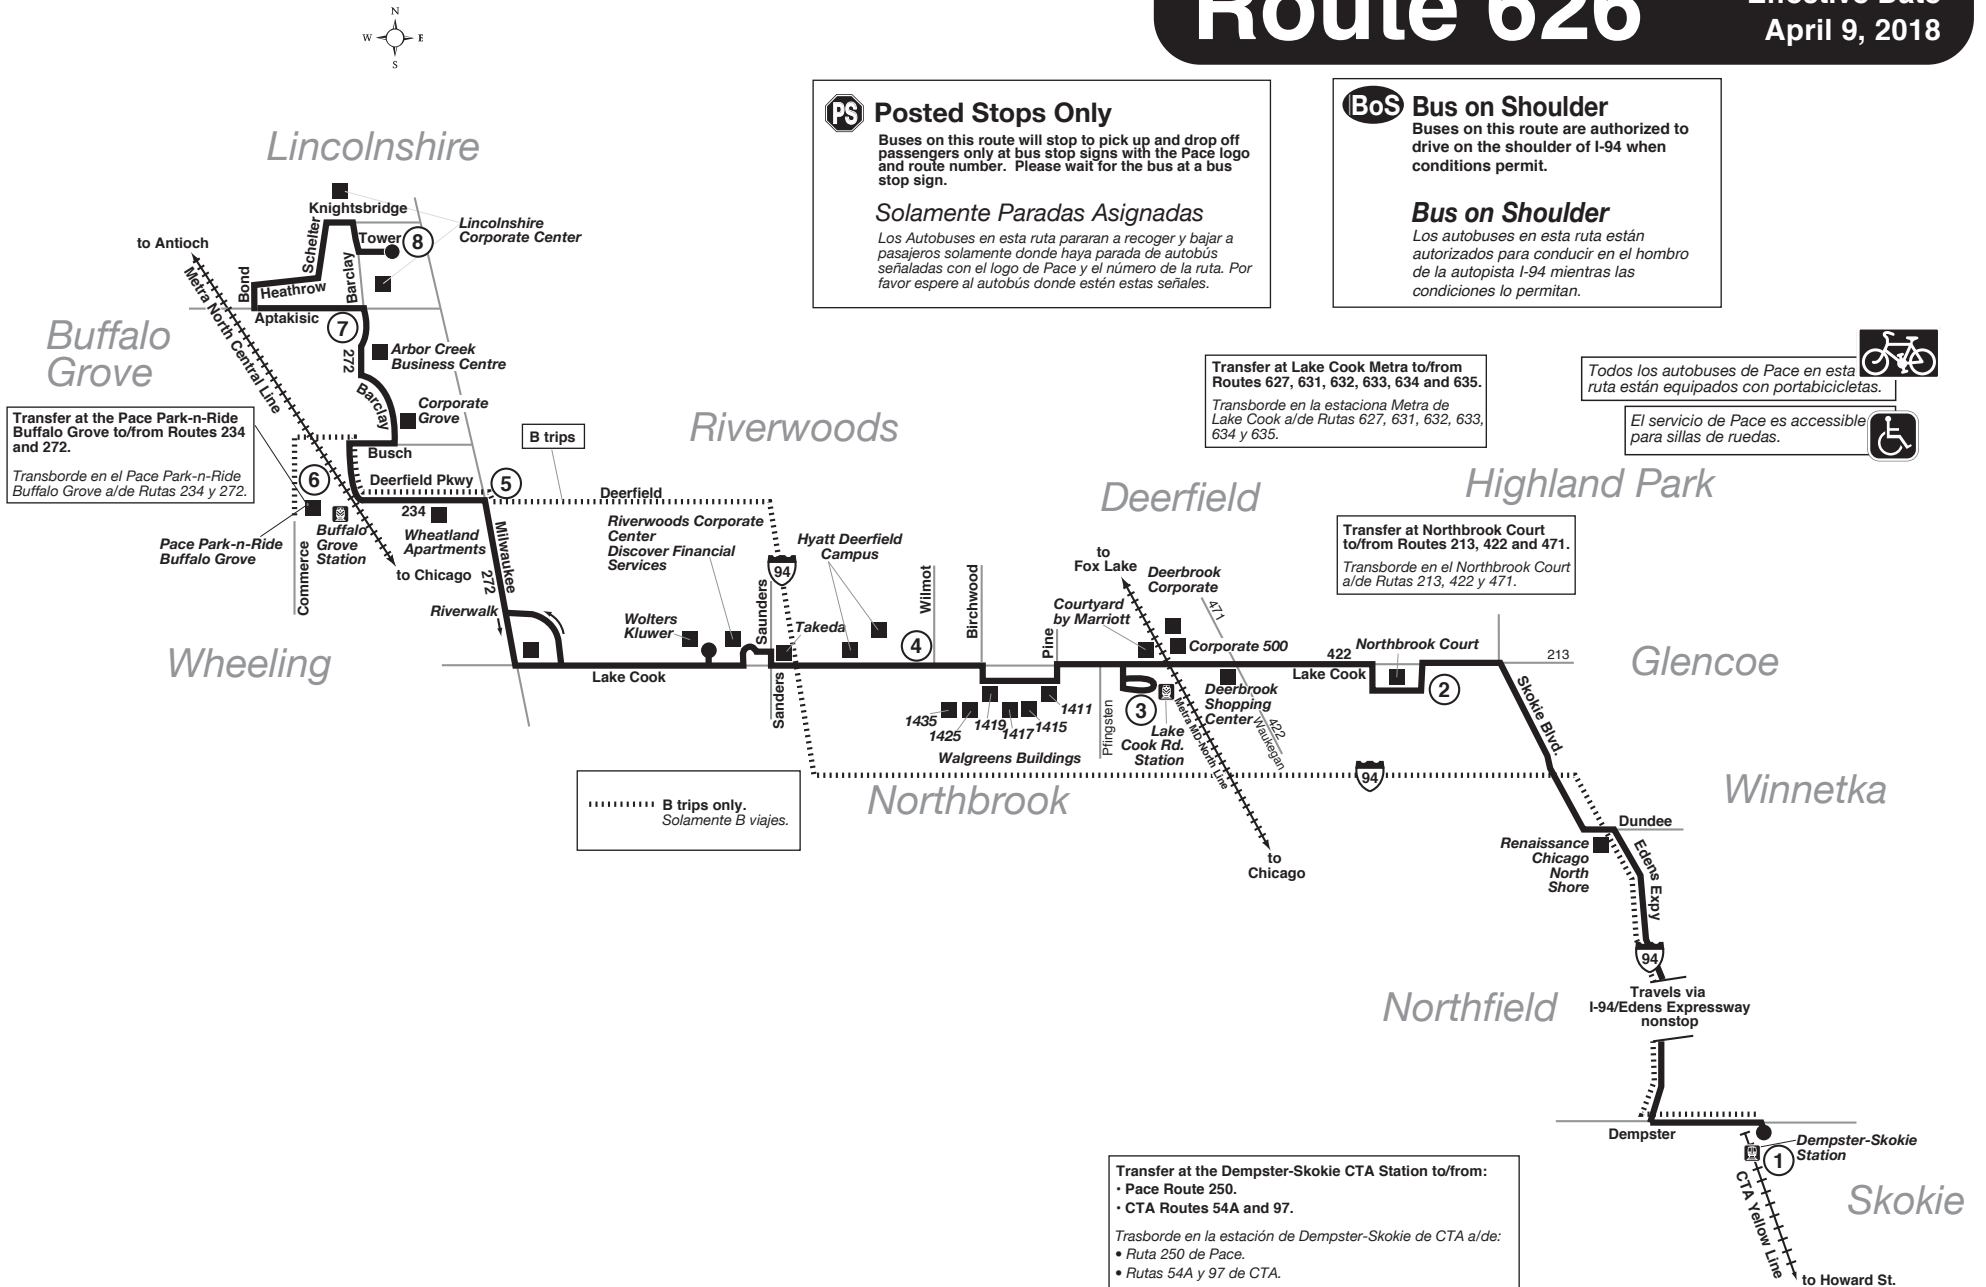

Route 626

Effective Date
April 9, 2018

PS Posted Stops Only

Buses on this route will stop to pick up and drop off passengers only at bus stop signs with the Pace logo and route number. Please wait for the bus at a bus stop sign.

Solamente Paradas Asignadas

Los Autobuses en esta ruta pararan a recoger y bajar a pasajeros solamente donde haya parada de autobús señaladas con el logo de Pace y el número de la ruta. Por favor espere al autobús donde estén estas señales.

BoS Bus on Shoulder

Buses on this route are authorized to drive on the shoulder of I-94 when conditions permit.

Bus on Shoulder

Los autobuses en esta ruta están autorizados para conducir en el hombro de la autopista I-94 mientras las condiciones lo permitan.

Todos los autobuses de Pace en esta ruta están equipados con portabicicletas.

El servicio de Pace es accesible para sillas de ruedas.

Transfer at the Pace Park-n-Ride Buffalo Grove to/from Routes 234 and 272.
Transborde en el Pace Park-n-Ride Buffalo Grove a/de Rutas 234 y 272.

Transfer at Lake Cook Metra to/from Routes 627, 631, 632, 633, 634 and 635.
Transborde en la estación Metra de Lake Cook a/de Rutas 627, 631, 632, 633, 634 y 635.

Transfer at Northbrook Court to/from Routes 213, 422 and 471.
Transborde en el Northbrook Court a/de Rutas 213, 422 y 471.

Transfer at the Dempster-Skokie CTA Station to/from:
• Pace Route 250.
• CTA Routes 54A and 97.
Transborde en la estación de Dempster-Skokie de CTA a/de:
• Ruta 250 de Pace.
• Rutas 54A y 97 de CTA.

B trips only.
Solamente B viajes.