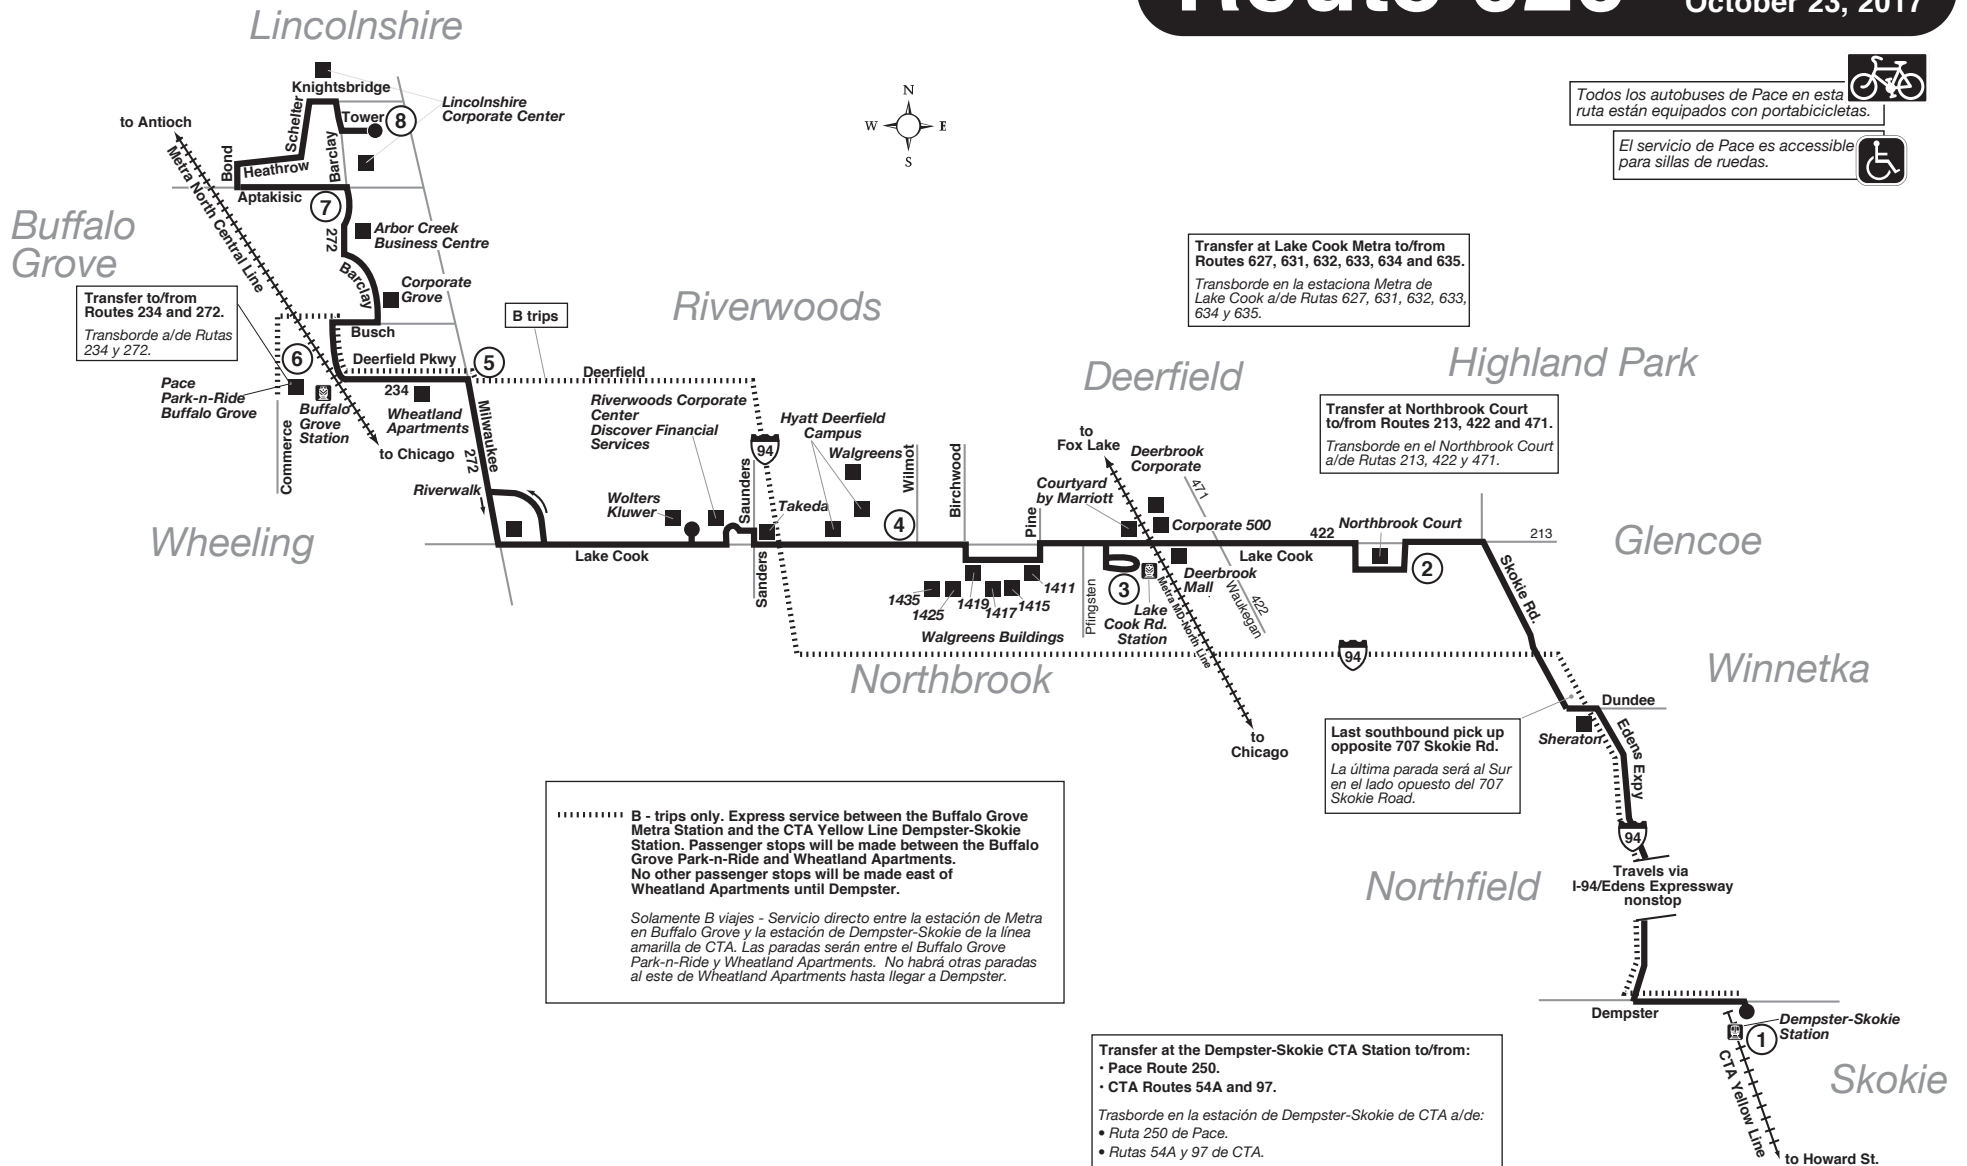

Route 626

Effective Date
October 23, 2017

Todos los autobuses de Pace en esta ruta están equipados con portabicicletas.

El servicio de Pace es accesible para sillas de ruedas.

Transfer at Lake Cook Metra to/from Routes 627, 631, 632, 633, 634 and 635.
Transborde en la estación Metra de Lake Cook a/de Rutas 627, 631, 632, 633, 634 y 635.

Transfer at Northbrook Court to/from Routes 213, 422 and 471.
Transborde en el Northbrook Court a/de Rutas 213, 422 y 471.

Last southbound pick up opposite 707 Skokie Rd.
La última parada será al Sur en el lado opuesto del 707 Skokie Road.

Transfer at the Dempster-Skokie CTA Station to/from:
• Pace Route 250.
• CTA Routes 54A and 97.
Trasborde en la estación de Dempster-Skokie de CTA a/de:
• Ruta 250 de Pace.
• Rutas 54A y 97 de CTA.

Transfer to/from Routes 234 and 272.
Transborde a/de Rutas 234 y 272.

..... B - trips only. Express service between the Buffalo Grove Metra Station and the CTA Yellow Line Dempster-Skokie Station. Passenger stops will be made between the Buffalo Grove Park-n-Ride and Wheatland Apartments. No other passenger stops will be made east of Wheatland Apartments until Dempster.

Solamente B viajes - Servicio directo entre la estación de Metra en Buffalo Grove y la estación de Dempster-Skokie de la línea amarilla de CTA. Las paradas serán entre el Buffalo Grove Park-n-Ride y Wheatland Apartments. No habrá otras paradas al este de Wheatland Apartments hasta llegar a Dempster.