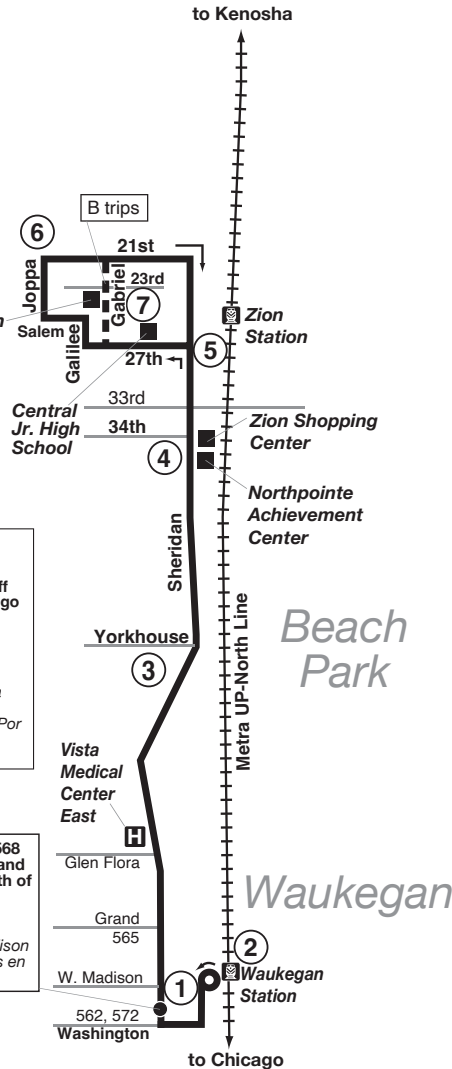

to Chicago

to Kenosha

REGULAR FARE ROUTE

Use your Ventra® Card
or exact fare in cash.
Driver Has No Change

TRAVEL INFORMATION

For travel information:
RTA Travel Information Center
(312) 836-7000

For other information:
Pace Customer Relations
(847) 364-PACE (7223)

CARRIER INFORMATION

OPERATED BY: Pace North
For lost and found call (847) 662-1221

ADDITIONAL INFORMATION

TARIFA PARA RUTA REGULAR

Use su tarjeta Ventra®
o tarifa exacta en efectivo.
El Conductor No Tiene Cambio

CENTRO DE INFORMACION

Para información sobre viajes:
Centro de Información sobre
Viajes del RTA
(312) 836-7000

Para otra información:
Departamento de Servicio al
Cliente de Pace
(847) 364-PACE (7223)

COMPañIA DE TRANSPORTE

OPERADO POR: Pace Norte
Para información sobre objetos perdidos
(847) 662-1221

INFORMACION ADICIONAL

571 Zion

All Pace service is wheelchair accessible.

pace

All Pace buses on this route are equipped with bike racks.

Posted Stops Only
Solamente Paradas Asignadas

Major Destinations Destinos mayores

Metra UP-North Line
Waukegan Station

Downtown Waukegan

Vista Medical Center East

Zion Shopping Center

Downtown Zion

Central Jr. High School

Zion-Benton Public Library

Daily Service • Servicio Diario

December 8, 2024
8 de Diciembre de 2024