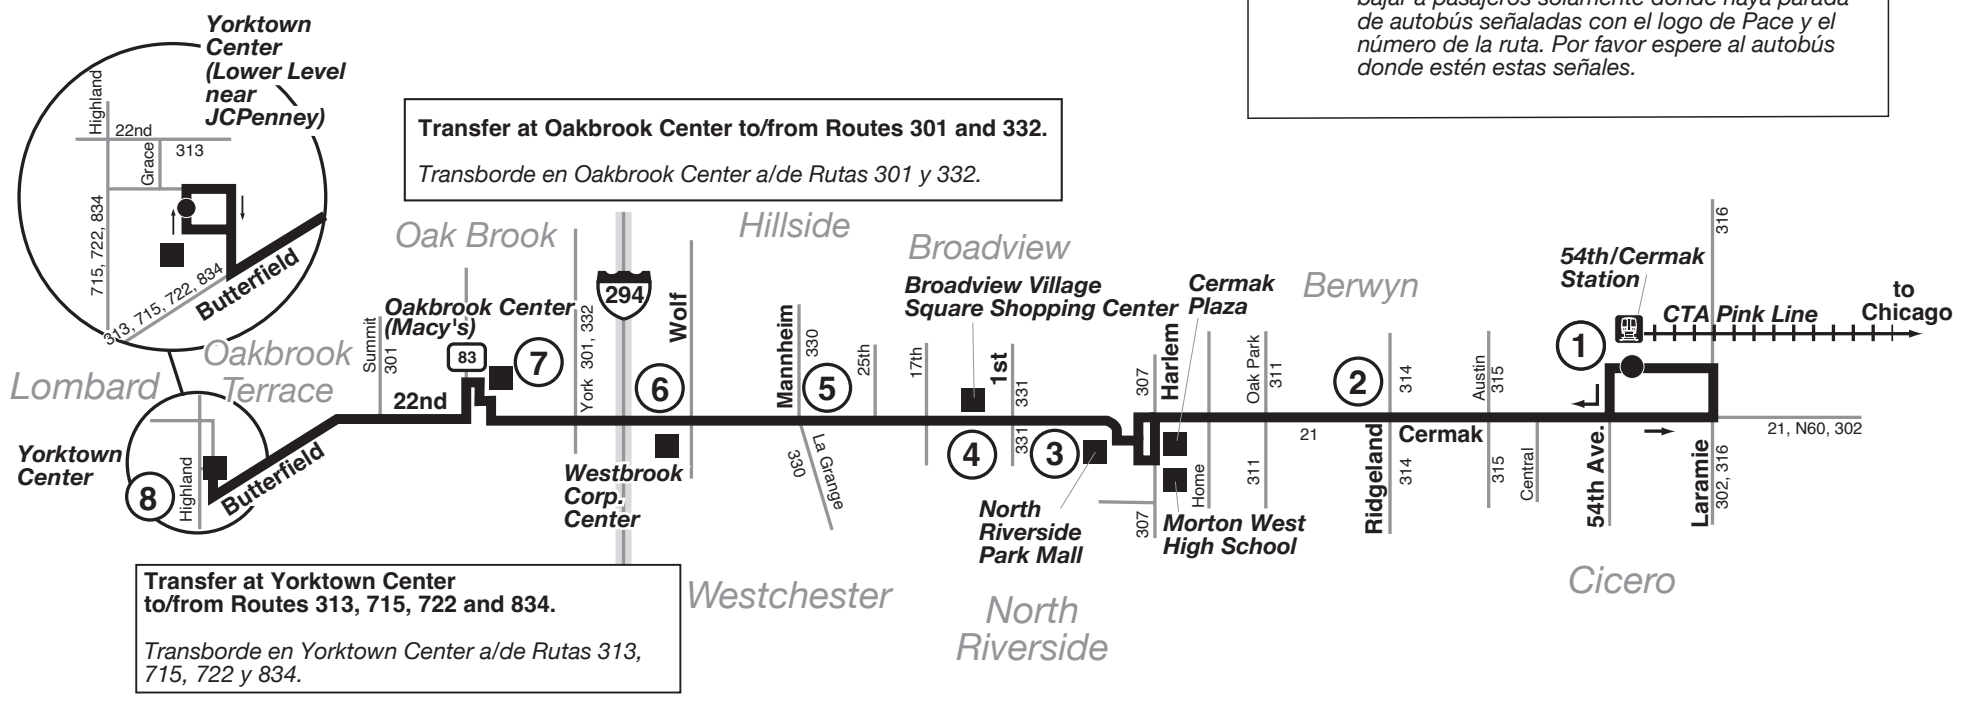

Route 322

Effective Date December 8, 2024

Todos los autobuses de Pace en esta ruta están equipados con portabicicletas. El servicio de Pace es accesible para sillas de ruedas.

Posted Stops Only
Buses on this route will stop to pick up and drop off passengers only at bus stop signs with the Pace logo and route number. Please wait for the bus at a bus stop sign.

Solamente Paradas Asignadas
Los Autobuses en esta ruta pararan a recoger y bajar a pasajeros solamente donde haya parada de autobús señaladas con el logo de Pace y el número de la ruta. Por favor espere al autobús donde estén estas señales.